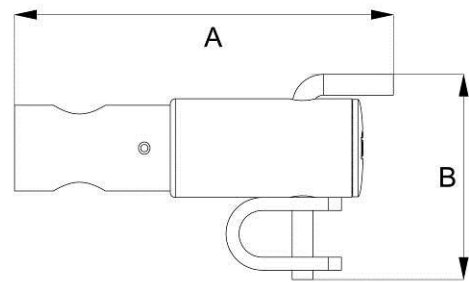

www.bergtoys.com

Buddy Trekhaak

16.24.30.00

Maten	A: 13 cm	B: 11 cm	C: 4 cm
Doosgewicht: 1 kg	Doosafmeting: 16x14x4,5 cm	Aantal per pallet:	
EAN-code:	8715839042092		

Buddy Trekhaak

- Past op elke Buddy
- Speciaal ontwikkeld voor de Buddy en de Junior trailer
- Eenvoudig te monteren dankzij meegeleverde schroeven
- Eenvoudig te bedienen
- De verende sluitpen zorgt er voor dat je aanhanger niet zomaar los komt